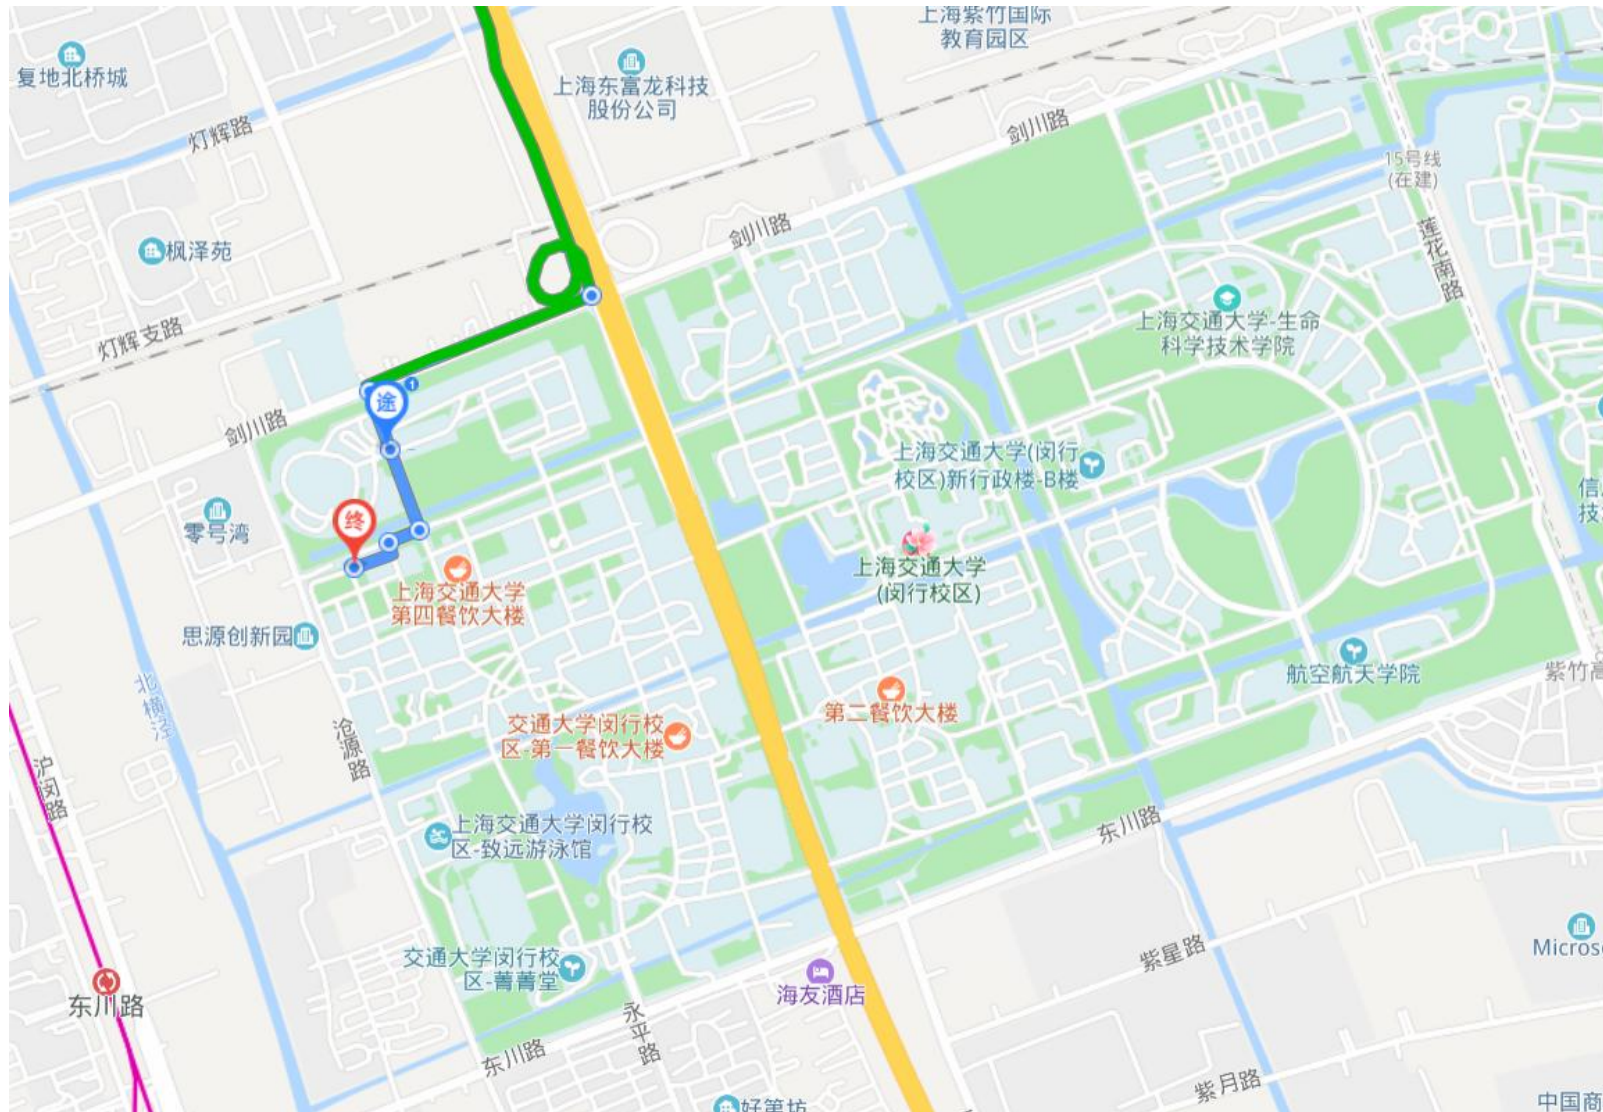

- From Pudong International Airport (PVG) to INS, SJTU

Please give the following message and the map to the taxi driver:

请送我到上海市闵行区东川路 800 号上海交通大学自然科学研究院（南洋北路理科群楼 5 号楼）。

请导航查询“上海交通大学自然科学研究院”。

1. 请走 S4 高速到“剑川路收费站（申嘉湖高速出口）”下；
2. 出环形匝道后（红绿灯处）右拐至剑川路；
3. 在剑川路上第一个红绿灯处左拐，进入上海交通大学北 1 门；
4. 进入北 1 门后直行 300 米，过桥后右转，直行 100 米抵达自然科学研究院。
（以上路线请详询下列地图）

- From Hongqiao International Airport (SHA)/Hongqiao Railway Station or Shanghai Railway Station to INS, SJTU

Please give the following message and the map to the taxi driver:

请送我到上海市闵行区东川路 800 号上海交通大学自然科学研究院（南洋北路理科群楼 5 号楼）。

请导航查询“上海交通大学自然科学研究院”。

1. 请延嘉闵高架路行驶 18.5 公里，再延 S32 申嘉湖高速行驶 5 公里，到“剑川路收费站（申嘉湖高速出口）”下；
2. 出环形匝道后（红绿灯处）右拐至剑川路；
3. 在剑川路上第一个红绿灯处左拐，进入上海交通大学北 1 门；
4. 进入北 1 门后直行 300 米，过桥后右转，直行 100 米抵达自然科学研究院。
（以上路线请详询下列地图）

Contact Information

June Yu 于依琼

Tel: 86-21-54742994

Mobile: 86-18217358151

Email: yyqjune@sjtu.edu.cn

1. Please give the map to the taxi driver if you travel directly from the airport or train station to SJTU Minhang Campus (Via S4 express way Jianchuan Road toll station):