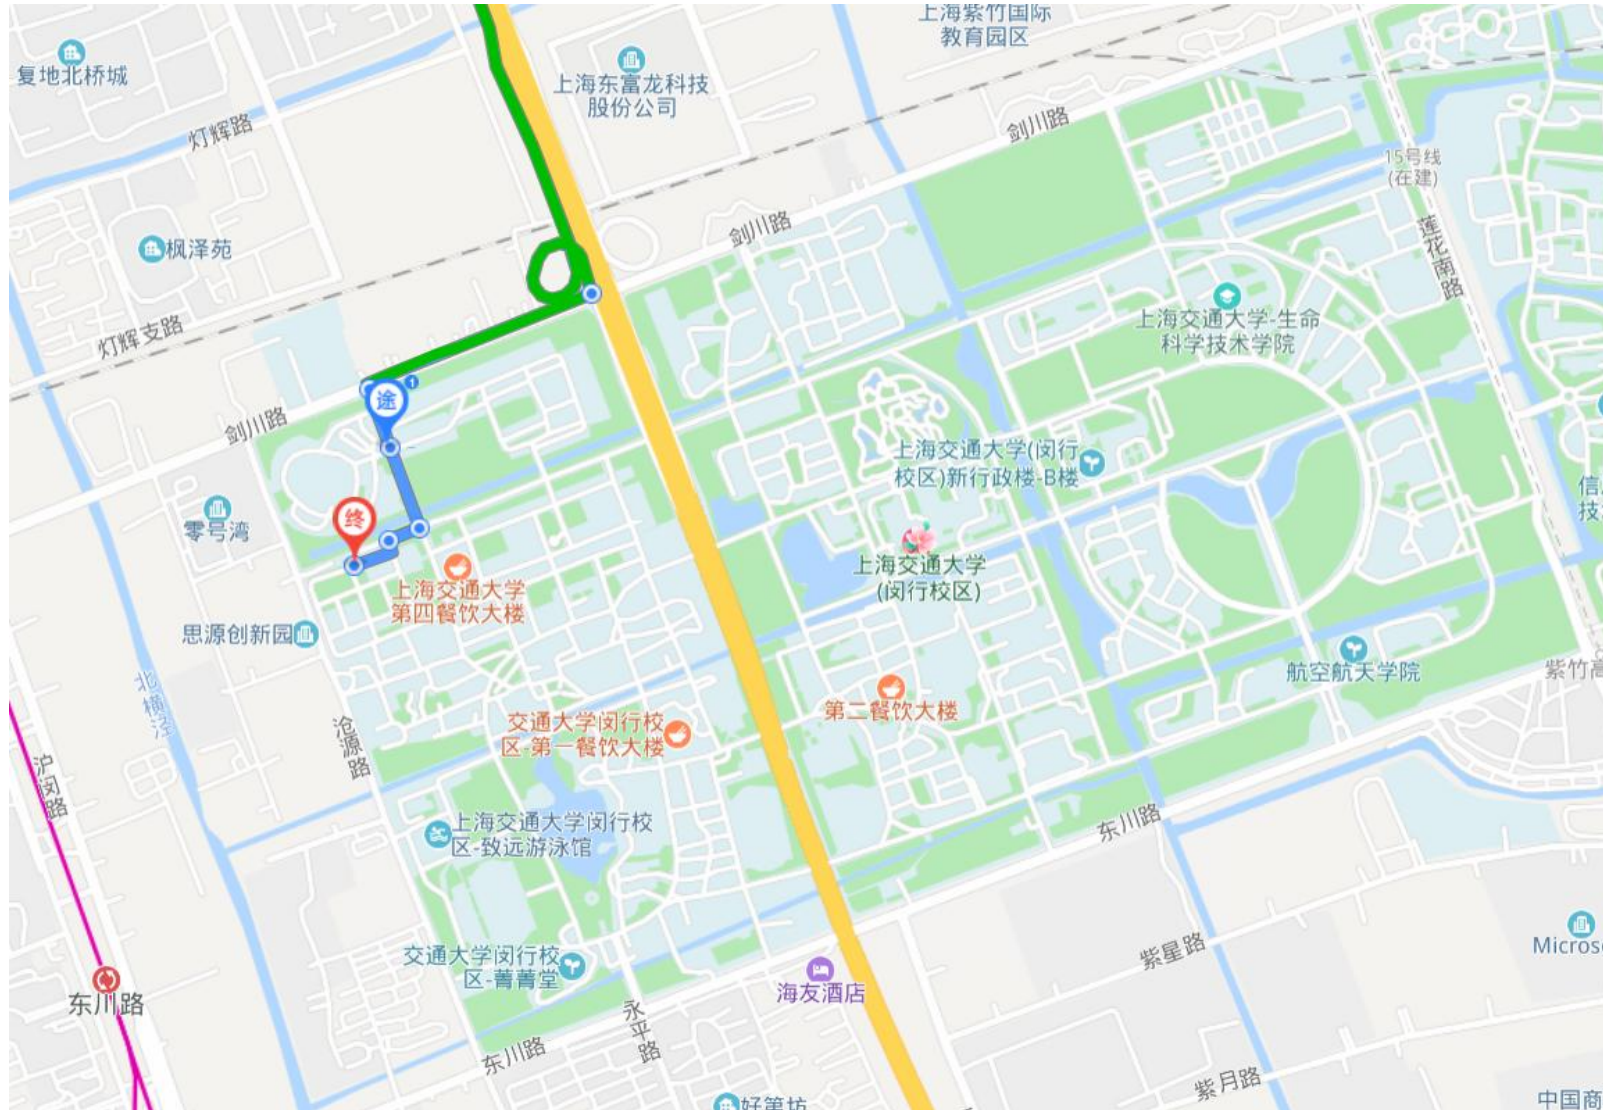

请送我到上海市闵行区东川路 800 号上海交通大学自然科学研究院（南洋北路理科群楼 5 号楼）。

请导航查询“上海交通大学自然科学研究院”。

1. 请走 S4 高速到“剑川路收费站（申嘉湖高速出口）”下；
2. 出环形匝道后（红绿灯处）右拐至剑川路；
3. 在剑川路上第一个红绿灯处左拐，进入上海交通大学北 1 门；
4. 进入北 1 门后直行 300 米，过桥后右转，直行 100 米抵达自然科学研究院。
（以上路线请详询下列地图）

1. 请延嘉闵高架路行驶 18.5 公里，再延 S32 申嘉湖高速行驶 5 公里，到“剑川路收费站（申嘉湖高速出口）”下；
2. 出环形匝道后（红绿灯处）右拐至剑川路；
3. 在剑川路上第一个红绿灯处左拐，进入上海交通大学北 1 门；
4. 进入北 1 门后直行 300 米，过桥后右转，直行 100 米抵达自然科学研究院。
（以上路线请详询下列地图）

● From INS, SJTU to Leadingmen Hotel Shanghai Jiao Tong University

Please follow the map “From INS, SJTU to Leadingmen Hotel”, it is 2 km away from INS.

Contact Information

June Yu 于依琼

Tel: 86-21-54742994

Mobile: 86-18217358151

Email: yyqjune@sjtu.edu.cn

1. Please give the map to the taxi driver if you travel directly from the airport or train station to SJTU Minhang Campus (Via S4 express way Jianchuan Road toll station):

2.

3.

From INS, SJTU to Leadingmen Hotel